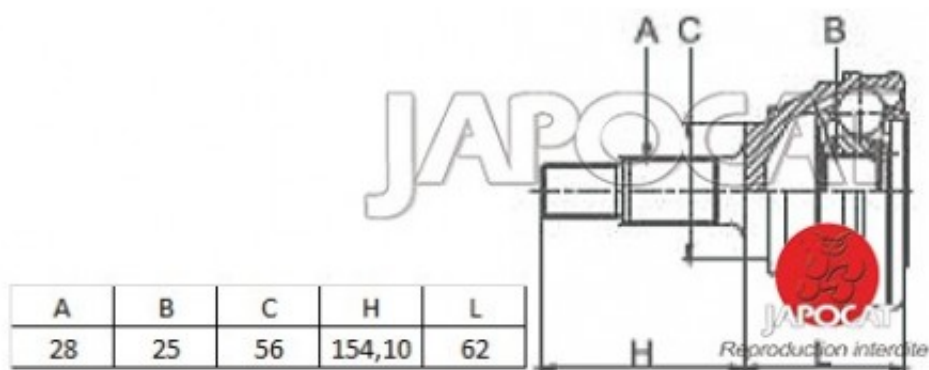

## Fiche produit détaillée

Article : JOINT HOMOCINETIQUE / TETE de CARDAN

Aucune  
image  
disponible

**Summary** Ext: 28 cannelures / Int: 25 cannelures - Sans bague ABS - Côté roue  
De 05/1986 à 10/1989