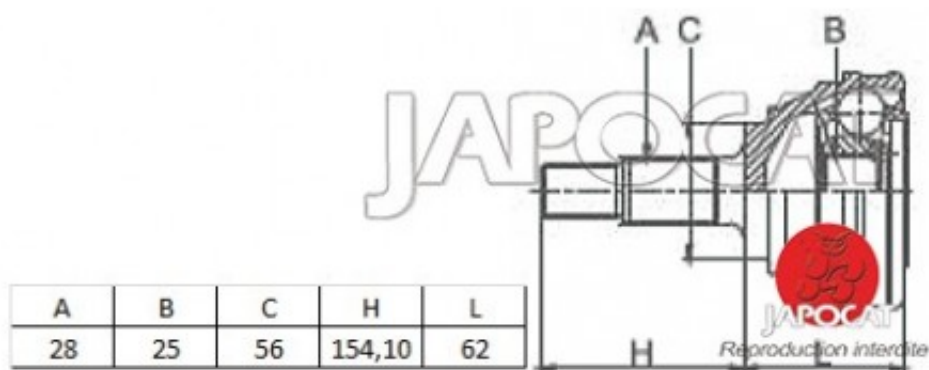

Fiche produit détaillée

Article : JOINT HOMOCINETIQUE / TETE de CARDAN

Aucune
image
disponible

Summary Ext: 28 cannelures / Int: 25 cannelures - Sans bague ABS - Côté roue
De 05/1986 à 10/1989

Pricelist

Features

Description