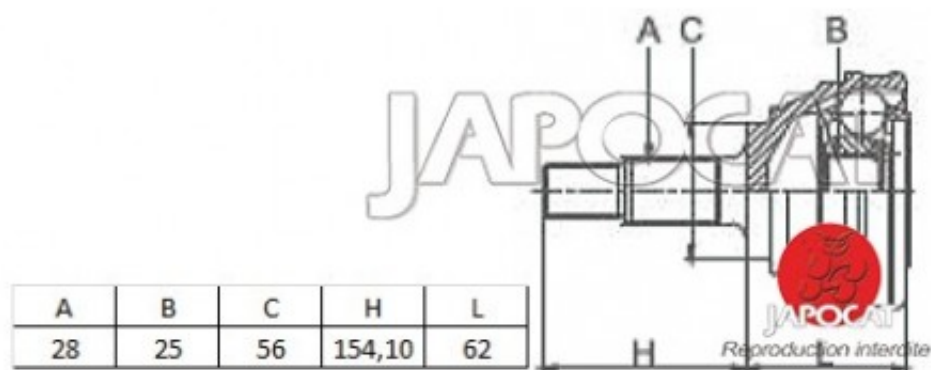

Fiche produit détaillée

Article : JOINT HOMOCINETIQUE / TETE de CARDAN

Aucune
image
disponible

Summary Ext: 28 cannelures / Int: 25 cannelures - Sans bague ABS - Côté roue
De 10/1990 à 08/1999

Pricelist

Features

Description