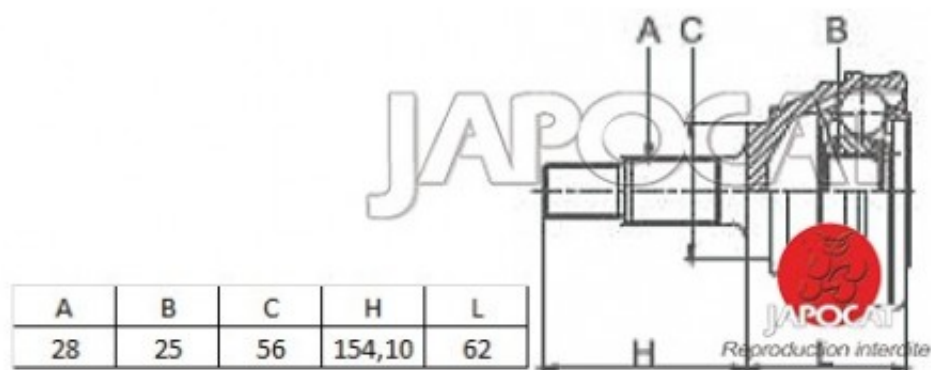

## Fiche produit détaillée

Article : JOINT HOMOCINETIQUE / TETE de CARDAN

Aucune  
image  
disponible

**Summary** Ext: 28 cannelures / Int: 25 cannelures - Sans bague ABS - Côté roue  
De 10/1990 à 08/1999