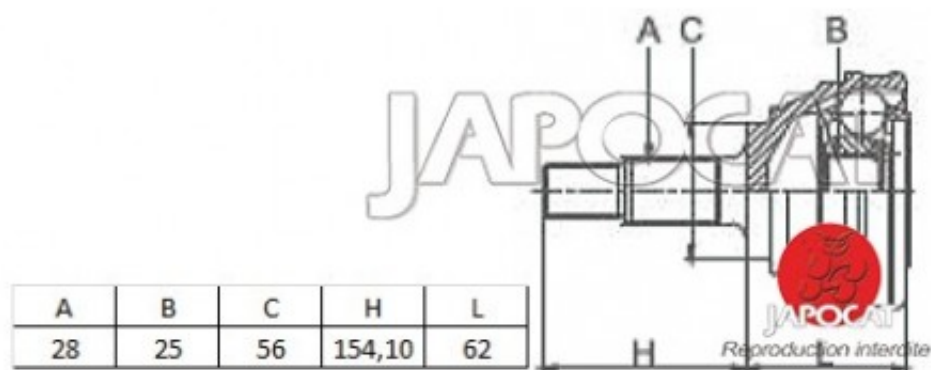

Fiche produit détaillée

Article : JOINT HOMOCINETIQUE / TETE de CARDAN

Aucune
image
disponible

Summary BVA - Ext: 28 cannelures / Int: 25 cannelures - Sans bague ABS - Côté roue
De 11/1993 à 08/1999

Pricelist

Features

Description