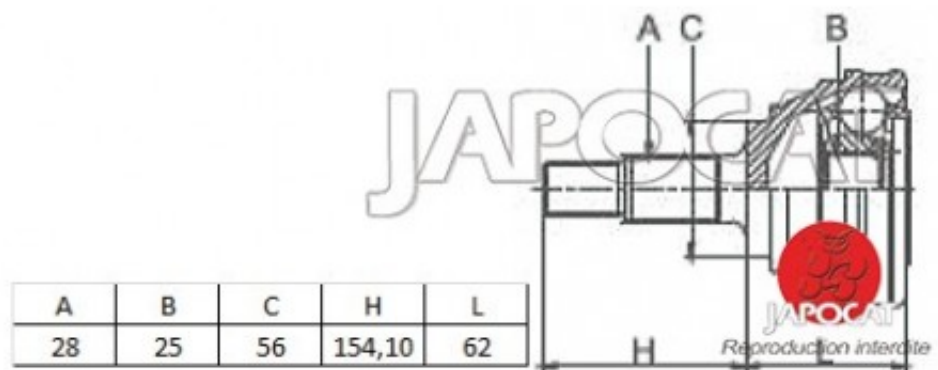

Fiche produit détaillée

Article : JOINT HOMOCINETIQUE / TETE de CARDAN

Aucune
image
disponible

Summary BVA - Ext: 28 cannelures / Int: 25 cannelures - Sans bague ABS - Côté roue
De 11/1993 à 08/1999

Pricelist