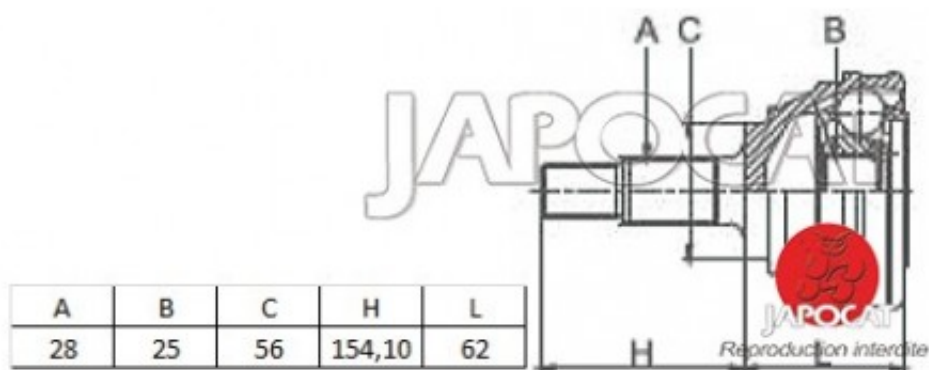

## Fiche produit détaillée

Article : JOINT HOMOCINETIQUE / TETE de CARDAN

Aucune  
image  
disponible

**Summary** Ext: 28 cannelures / Int: 25 cannelures - Sans bague ABS - Côté roue  
De 03/2000 à 04/2004