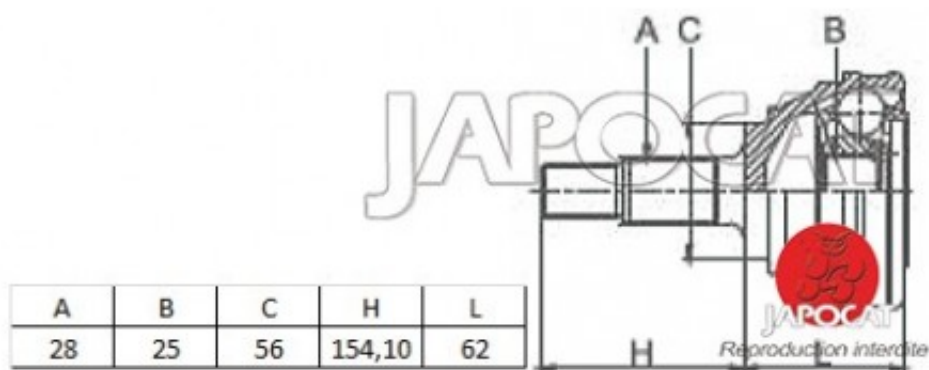

Fiche produit détaillée

Article : JOINT HOMOCINETIQUE / TETE de CARDAN

Aucune
image
disponible

Summary Ext: 28 cannelures / Int: 25 cannelures - Sans bague ABS - Côté roue
De 11/1989 à 11/1990

Pricelist

Features

Description