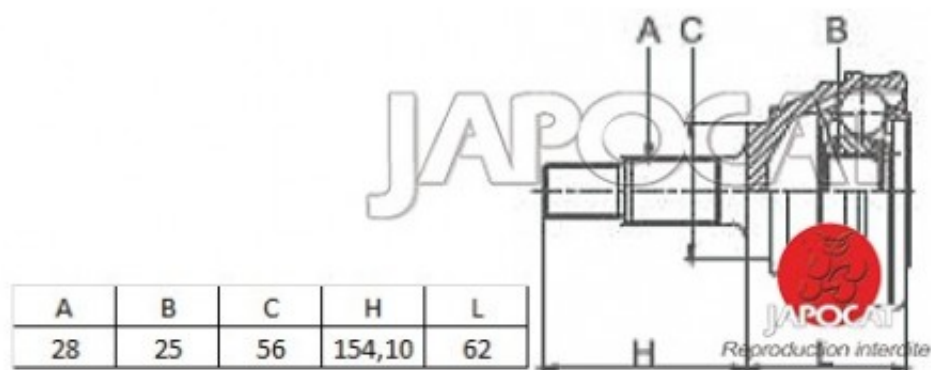

## Fiche produit détaillée

Article : JOINT HOMOCINETIQUE / TETE de CARDAN

Aucune  
image  
disponible

**Summary** Ext: 28 cannelures / Int: 25 cannelures - Sans bague ABS - Côté roue  
De 11/1989 à 11/1990