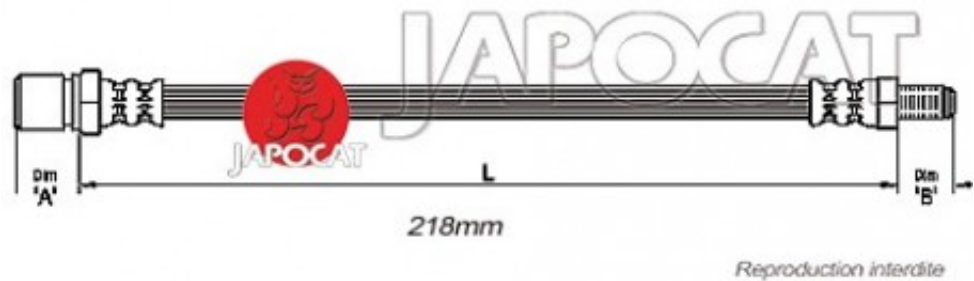

Fiche produit détaillée

Article : FLEXIBLE de FREIN

Aucune
image
disponible

Summary ARG ou ARD - Femelle / Mâle - L: 218mm
De 04/2004 à 10/2006

Pricelist

Features

Description