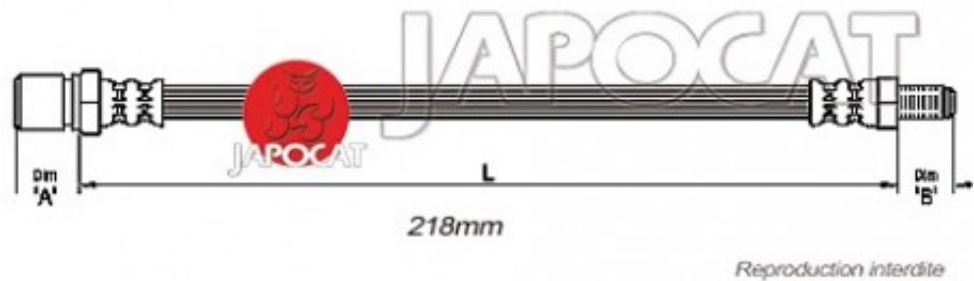

Fiche produit détaillée

Article : FLEXIBLE de FREIN

Aucune
image
disponible

Summary ARG ou ARD - Femelle / Mâle - L: 218mm

De 04/2004 à 10/2006

Pricelist

Features

Description