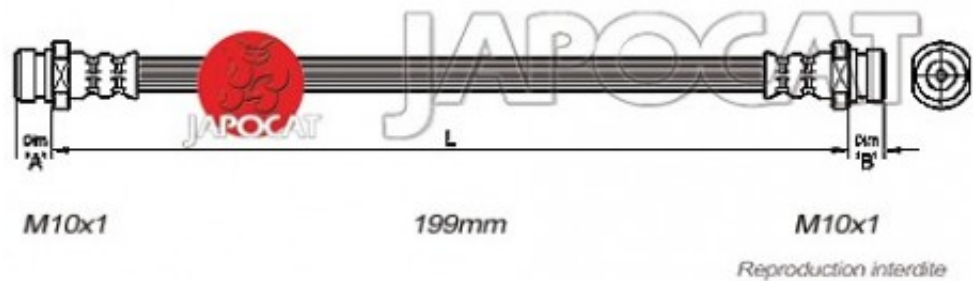

## Fiche produit détaillée

Article : FLEXIBLE de FREIN

Aucune  
image  
disponible

**Summary** AVG ou AVD - Chassis > 1/2 train - Femelle / Femelle - L: 215mm  
De 12/1982 à 04/1986

**Pricelist**

**Features**

**Description**