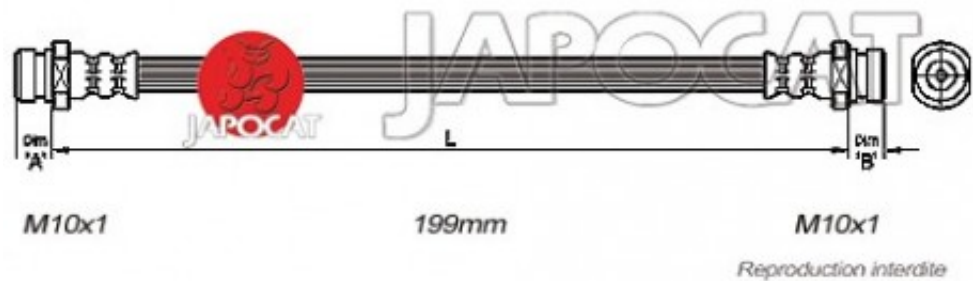

Fiche produit détaillée

Article : FLEXIBLE de FREIN

Aucune
image
disponible

Summary AVG ou AVD - Chassis > 1/2 train - Femelle / Femelle - L: 215mm
De 12/1982 à 04/1986

Pricelist

Features

Description