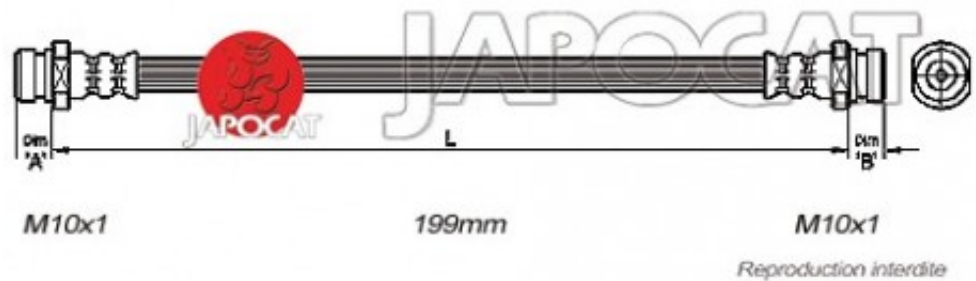

Fiche produit détaillée

Article : FLEXIBLE de FREIN

Aucune
image
disponible

Summary AVG ou AVD - Chassis > 1/2 train - Femelle / Femelle - L: 215mm
De 12/1982 à 04/1986

Pricelist

Features

Description