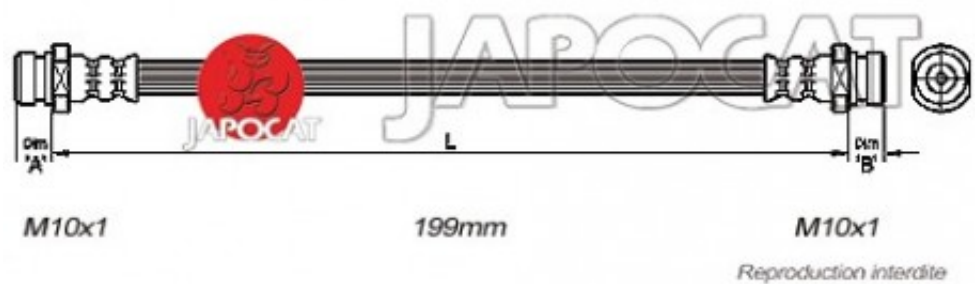

Fiche produit détaillée

Article : FLEXIBLE de FREIN

Aucune
image
disponible

Summary AVG ou AVD - Chassis > 1/2 train - Femelle / Femelle - L: 215mm
De 11/1988 à 05/1991

Pricelist

Features

Description