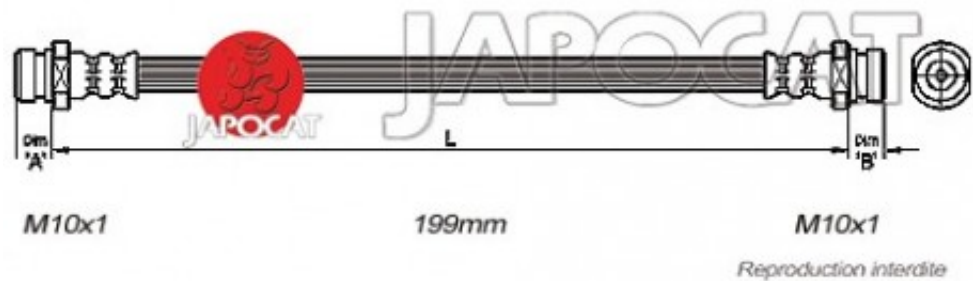

## Fiche produit détaillée

Article : FLEXIBLE de FREIN

Aucune  
image  
disponible

**Summary** AVG ou AVD - Chassis > 1/2 train - Femelle / Femelle - L: 215mm  
De 11/1988 à 05/1991

**Pricelist**

**Features**

**Description**