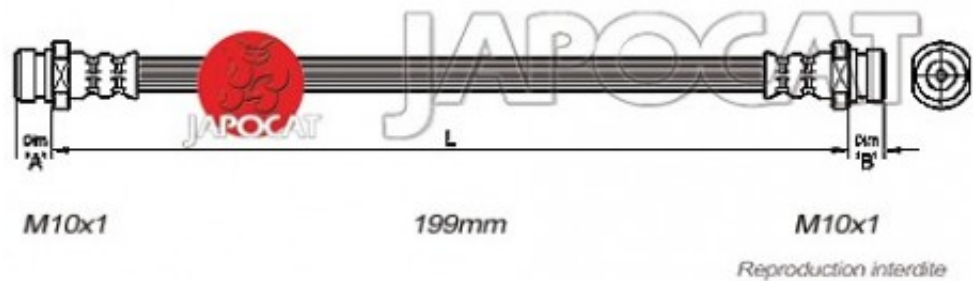

Fiche produit détaillée

Article : FLEXIBLE de FREIN

Aucune
image
disponible

Summary AVG ou AVD - Chassis > 1/2 train - Femelle / Femelle - L: 215mm
De 01/1983 à 11/1990

Pricelist

Features

Description