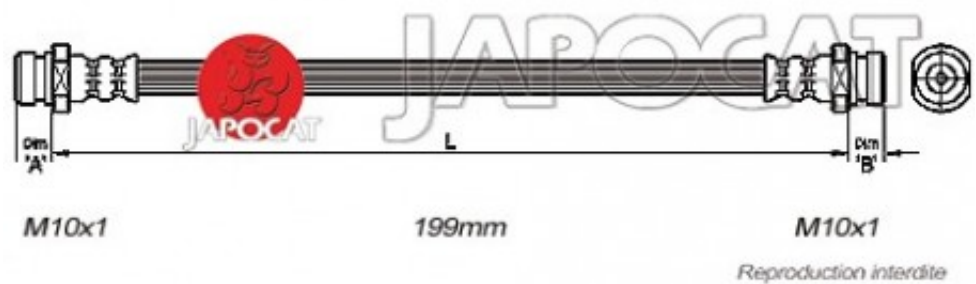

Fiche produit détaillée

Article : FLEXIBLE de FREIN

Aucune
image
disponible

Summary AVG ou AVD - Chassis > 1/2 train - Femelle / Femelle - L: 215mm
De 01/1983 à 11/1990

Pricelist

Features

Description