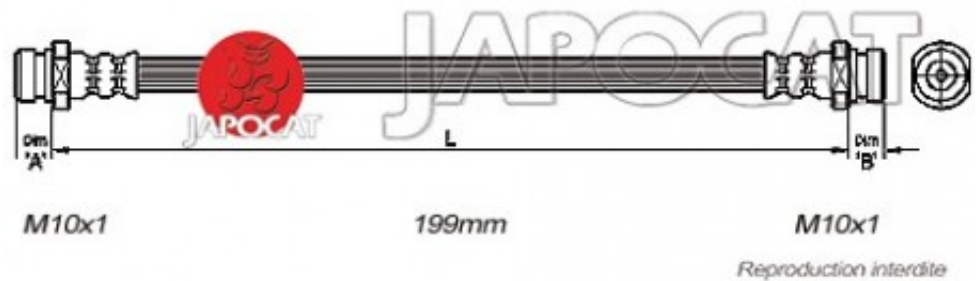

## Fiche produit détaillée

Article : FLEXIBLE de FREIN

Aucune  
image  
disponible

**Summary** AVG ou AVD - Chassis > 1/2 train - Femelle / Femelle - L: 215mm  
De 01/1983 à 11/1990

**Pricelist**

**Features**

**Description**