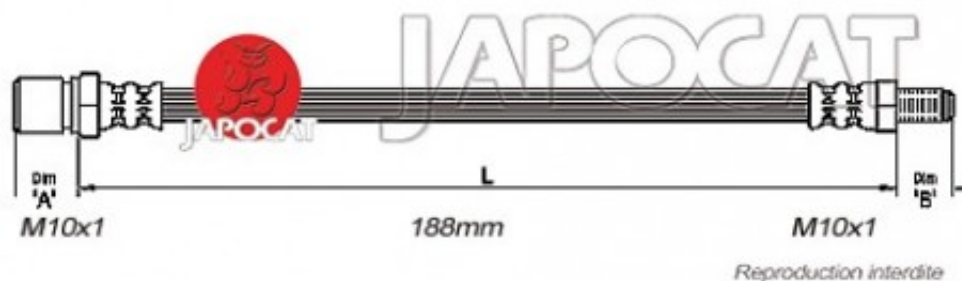

Fiche produit détaillée

Article : FLEXIBLE de FREIN

Aucune
image
disponible

Summary AVG ou AVD - Caisse > Chassis - Femelle / Mâle - L: 210mm
De 11/1989 à 11/1990

Pricelist

Features

Description