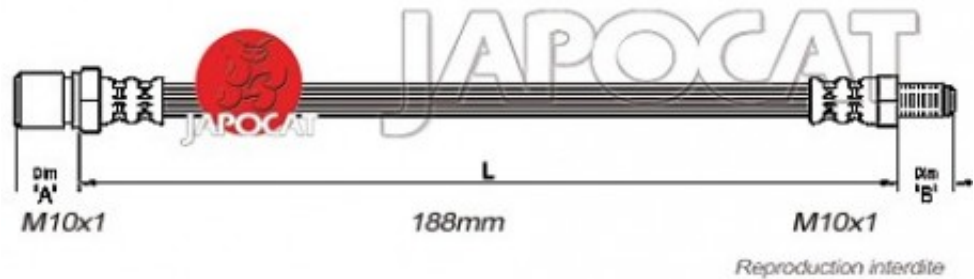

Fiche produit détaillée

Article : FLEXIBLE de FREIN

Aucune
image
disponible

Summary AVG ou AVD - Caisse > Chassis - Femelle / Mâle - L: 210mm
De 01/1983 à 11/1990

Pricelist

Features

Description