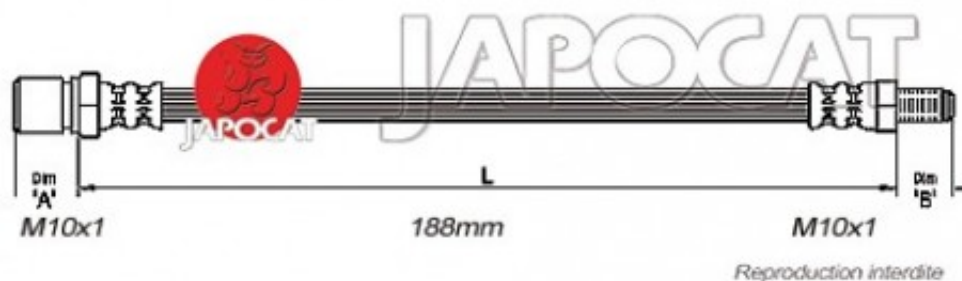

Fiche produit détaillée

Article : FLEXIBLE de FREIN

Aucune
image
disponible

Summary AVG ou AVD - Caisse > Chassis - Femelle / Mâle - L: 210mm
De 01/1983 à 11/1990

Pricelist

Features

Description