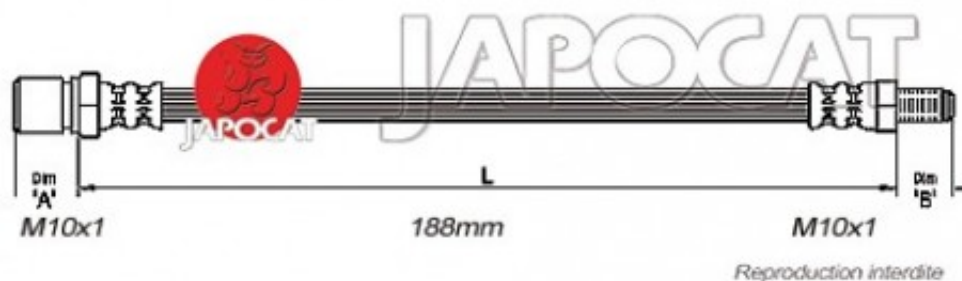

## Fiche produit détaillée

Article : FLEXIBLE de FREIN

Aucune  
image  
disponible

**Summary** AVG ou AVD - Caisse > Chassis - Femelle / Mâle - L: 210mm  
De 01/1983 à 11/1990

**Pricelist**

**Features**

**Description**