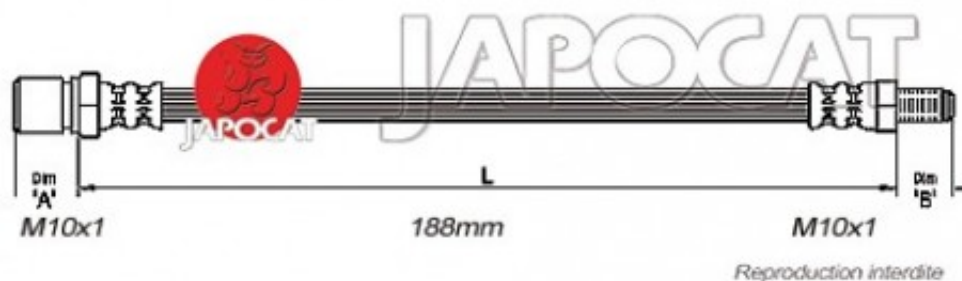

Fiche produit détaillée

Article : FLEXIBLE de FREIN

Aucune
image
disponible

Summary AVG ou AVD - Caisse > Chassis - Femelle / Mâle - L: 210mm
De 11/1988 à 05/1991

Pricelist

Features

Description