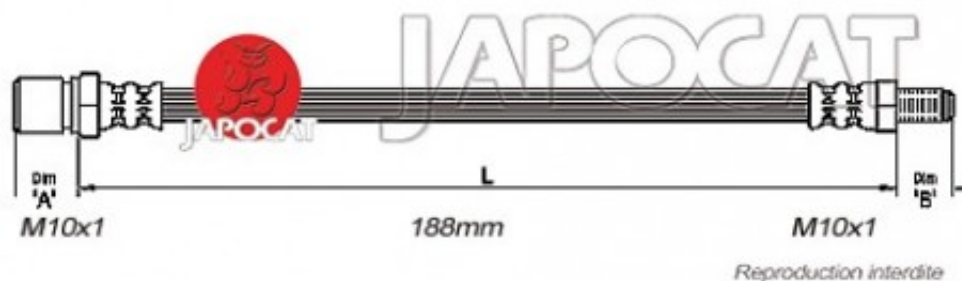

Fiche produit détaillée

Article : FLEXIBLE de FREIN

Aucune
image
disponible

Summary AVG ou AVD - Caisse > Chassis - Femelle / Mâle - L: 210mm
De 12/1982 à 04/1986

Pricelist

Features

Description