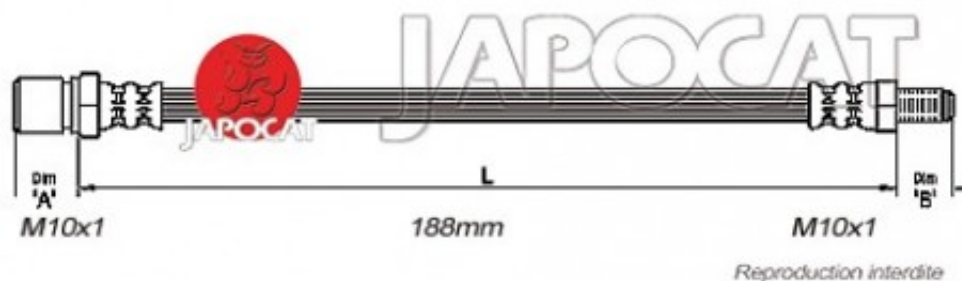

## Fiche produit détaillée

Article : FLEXIBLE de FREIN

Aucune  
image  
disponible

**Summary** AVG ou AVD - Caisse > Chassis - Femelle / Mâle - L: 210mm  
De 12/1982 à 04/1986

**Pricelist**

**Features**

**Description**