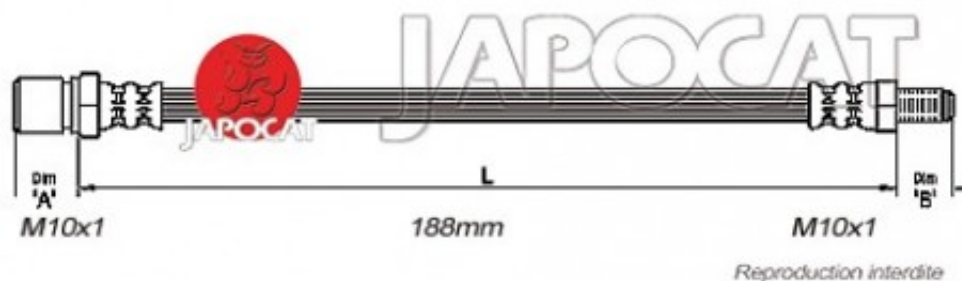

## Fiche produit détaillée

Article : FLEXIBLE de FREIN

Aucune  
image  
disponible

**Summary** AVG ou AVD - Caisse > Chassis - Femelle / Mâle - L: 210mm  
De 05/1986 à 10/1989

**Pricelist**

**Features**

**Description**