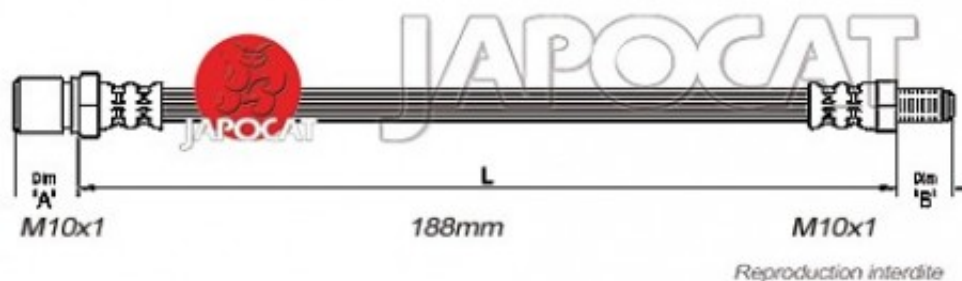

Fiche produit détaillée

Article : FLEXIBLE de FREIN

Aucune
image
disponible

Summary AVG ou AVD - Caisse > Chassis - Femelle / Mâle - L: 210mm
De 05/1986 à 10/1989

Pricelist

Features

Description