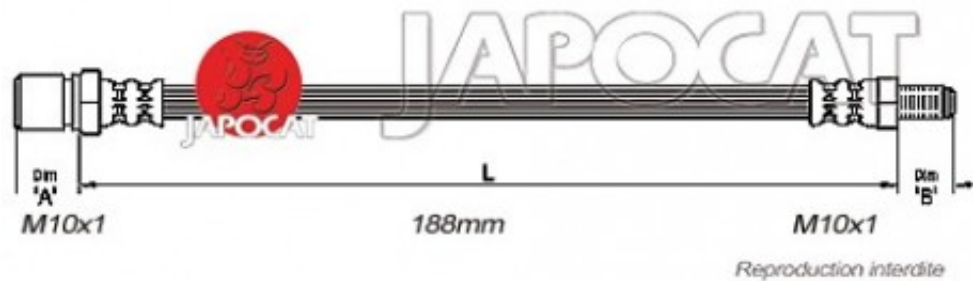

Fiche produit détaillée

Article : FLEXIBLE de FREIN

Aucune
image
disponible

Summary AVG ou AVD - Caisse > Chassis - Femelle / Mâle - L: 210mm
De 11/1989 à 11/1990

Pricelist

Features

Description