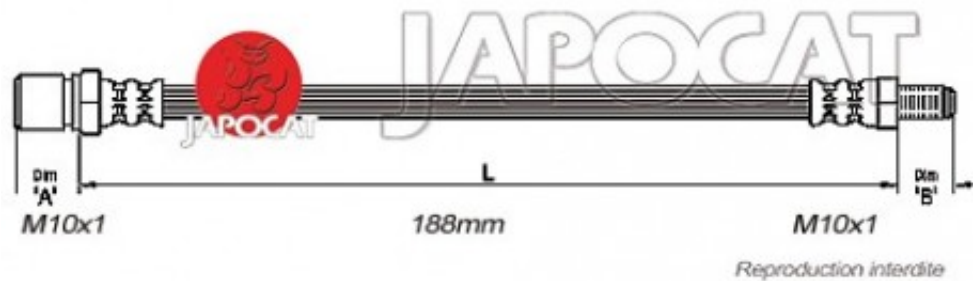

## Fiche produit détaillée

Article : FLEXIBLE de FREIN

Aucune  
image  
disponible

**Summary** AVG ou AVD - Caisse > Chassis - Femelle / Mâle - L: 210mm  
De 05/1986 à 10/1989

**Pricelist**

**Features**

**Description**