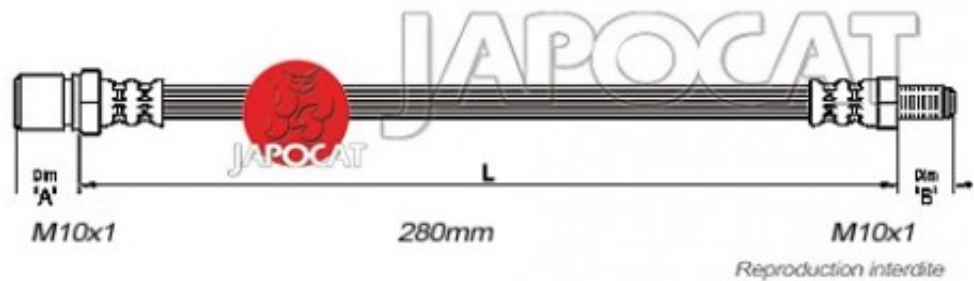

Fiche produit détaillée

Article : FLEXIBLE de FREIN

Aucune
image
disponible

Summary ARG ou ARD côté roue - Femelle / Mâle - L: 210mm
De 03/2000 à 04/2004

Pricelist

Features

Description