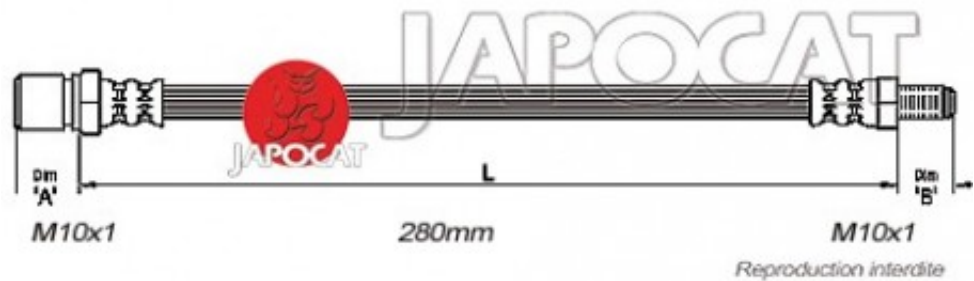

## Fiche produit détaillée

Article : FLEXIBLE de FREIN

Aucune  
image  
disponible

**Summary** ARG ou ARD côté roue - Femelle / Mâle - L: 210mm  
De 03/2000 à 04/2004

**Pricelist**

**Features**

**Description**