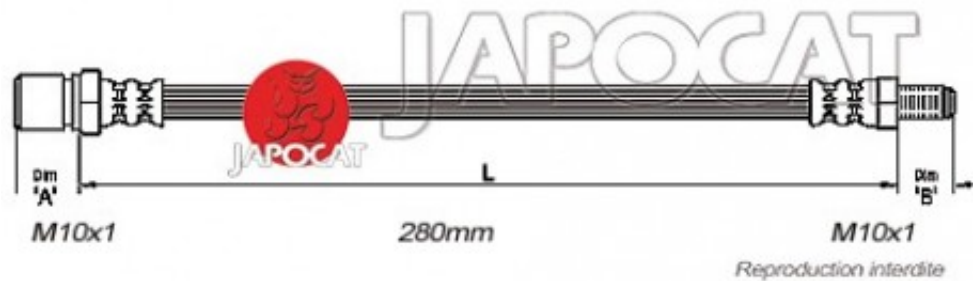

Fiche produit détaillée

Article : FLEXIBLE de FREIN

Aucune
image
disponible

Summary ARG ou ARD côté roue - Femelle / Mâle - L: 210mm
De 10/1990 à 08/1999

Pricelist

Features

Description