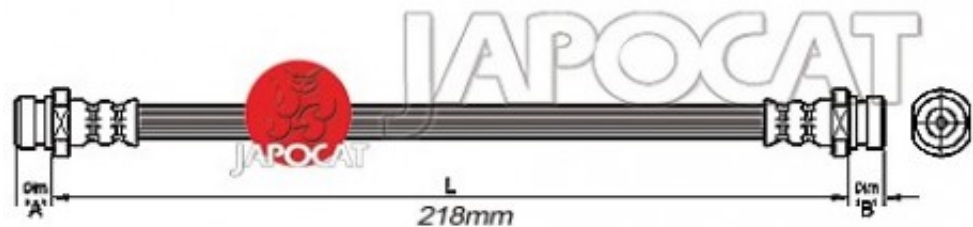

Fiche produit détaillée

Article : FLEXIBLE de FREIN

Aucune
image
disponible

Summary AVG ou AVD - Femelle / Femelle - L: 240mm - Chassis > 1/2 train
De 05/1986 à 10/1989

Reproduction interdite

Pricelist

Features

Description