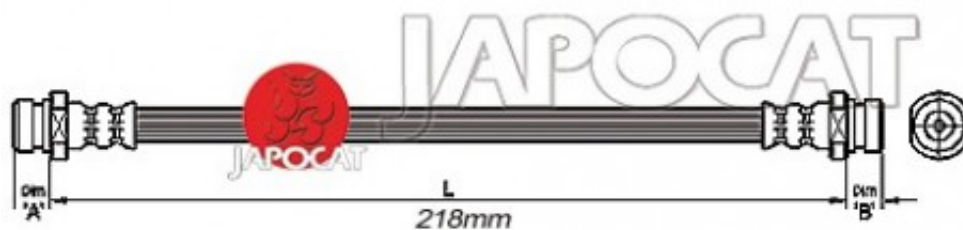

Fiche produit détaillée

Article : FLEXIBLE de FREIN

Aucune
image
disponible

Summary AVG ou AVD - Femelle / Femelle - L: 240mm - Chassis > 1/2 train
De 11/1989 à 11/1990

Reproduction interdite

Pricelist

Features

Description