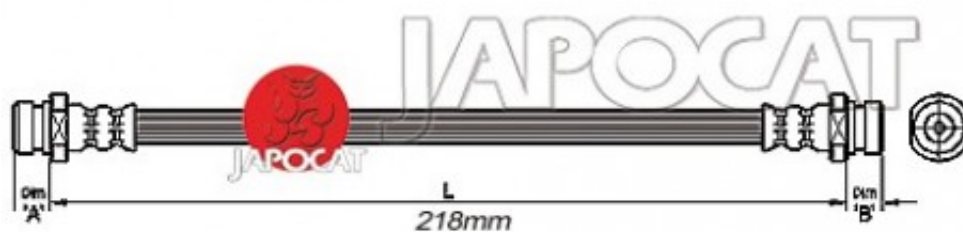

## Fiche produit détaillée

Article : FLEXIBLE de FREIN

Aucune  
image  
disponible

**Summary** AVG ou AVD - Femelle / Femelle - L: 240mm - Chassis > 1/2 train  
De 11/1989 à 11/1990

*Reproduction interdite*