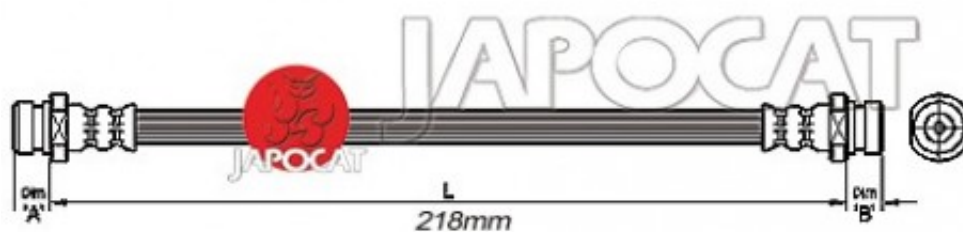

Fiche produit détaillée

Article : FLEXIBLE de FREIN

Aucune
image
disponible

Summary AVG ou AVD - Femelle / Femelle - L: 240mm - Chassis > 1/2 train
De 11/1989 à 11/1990

Reproduction interdite

Pricelist

Features

Description