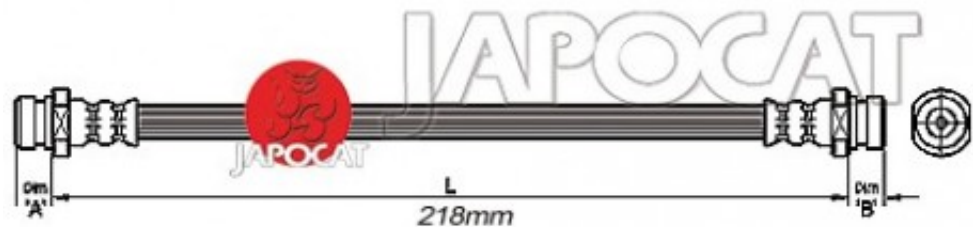

## Fiche produit détaillée

Article : FLEXIBLE de FREIN

Aucune  
image  
disponible

**Summary** AVG ou AVD - Femelle / Femelle - L: 240mm - Chassis > 1/2 train  
De 05/1986 à 10/1989

*Reproduction interdite*