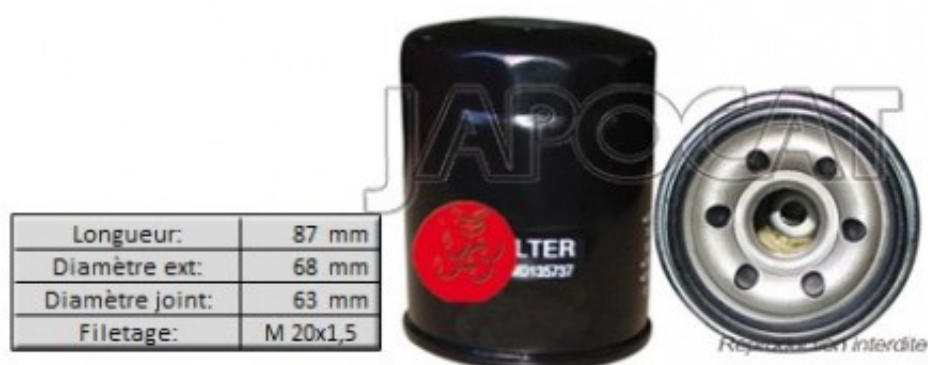

## Fiche produit détaillée

Article : **FILTRE à HUILE**

Aucune  
image  
disponible

**Summary** Vissé - Ø Ext: 68mm - Ø de montage 63mm - L: 86,6mm - Filetage M20x1.5  
De 10/1999 à 06/2007

**Pricelist**

**Features**

**Description**