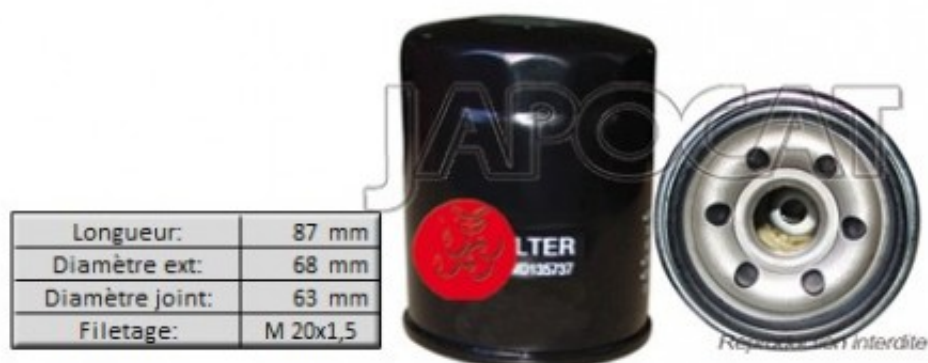

Fiche produit détaillée

Article : **FILTRE à HUILE**

Aucune
image
disponible

Summary Vissé - Ø Ext: 68mm - Ø de montage 63mm - L: 86,6mm - Filetage M20x1.5
De 10/1999 à 06/2007

Pricelist

Features

Description