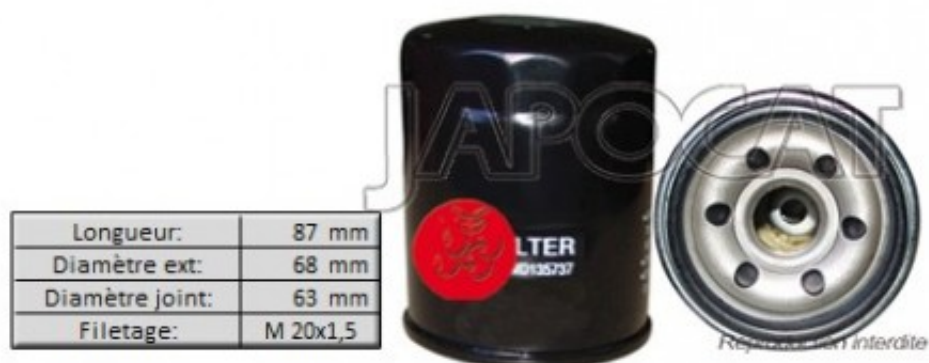

Fiche produit détaillée

Article : **FILTRE à HUILE**

Aucune
image
disponible

Summary Vissé - Ø Ext: 68mm - Ø de montage 63mm - L: 86,6mm - Filetage M20x1.5
A partir de 06/2010

Pricelist

Features

Description