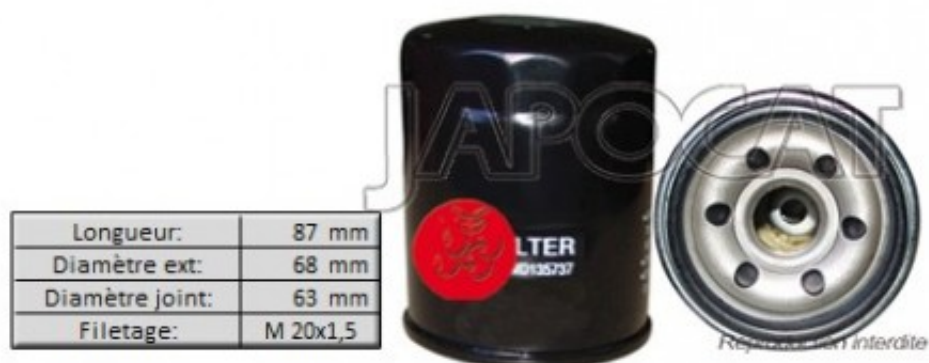

## Fiche produit détaillée

Article : **FILTRE à HUILE**

Aucune  
image  
disponible

**Summary** Vissé - Ø Ext: 68mm - Ø de montage 63mm - L: 86,6mm - Filetage M20x1.5  
A partir de 06/2010

**Pricelist**

**Features**

**Description**