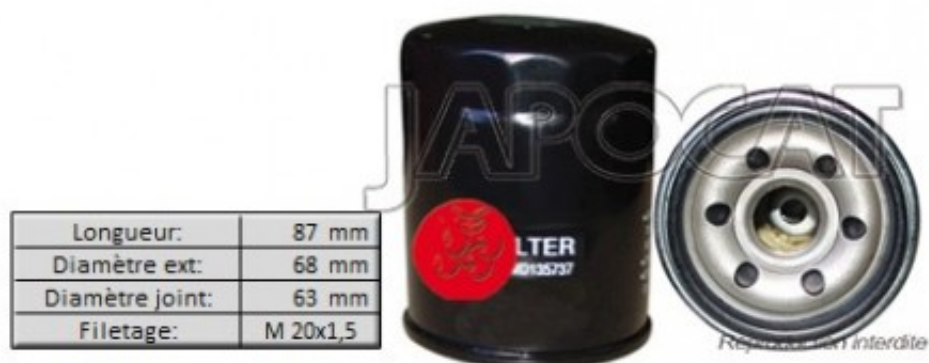

## Fiche produit détaillée

Article : **FILTRE à HUILE**

Aucune  
image  
disponible

**Summary** Vissé - Ø Ext: 68mm - Ø de montage 63mm - L: 86,6mm - Filetage M20x1.5  
A partir de 04/2013

**Pricelist**

**Features**

**Description**