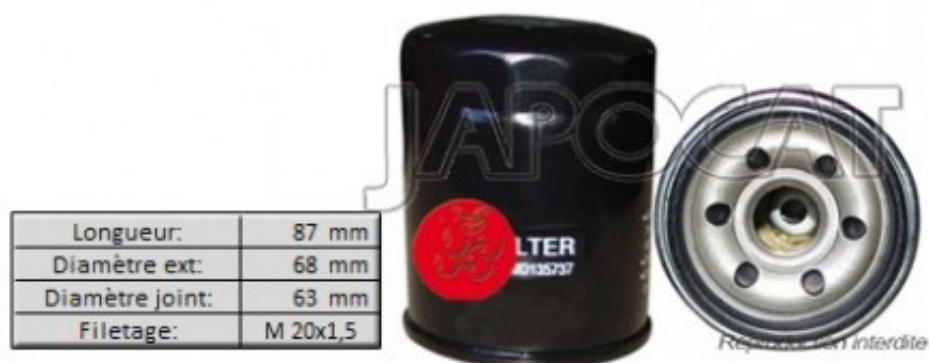

Fiche produit détaillée

Article : **FILTRE à HUILE**

Aucune
image
disponible

Summary Vissé - Ø Ext: 68mm - Ø de montage 63mm - L: 86,6mm - Filetage M20x1.5
A partir de 04/2013

Pricelist

Features

Description