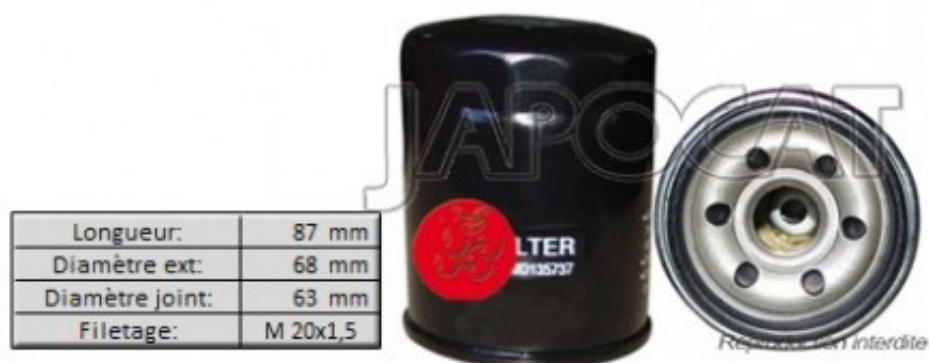

## Fiche produit détaillée

Article : **FILTRE à HUILE**

Aucune  
image  
disponible

**Summary** Vissé - Ø Ext: 68mm - Ø de montage 63mm - L: 86,6mm - Filetage M20x1.5 - Jusqu'à 12/2015  
A partir de 11/2014