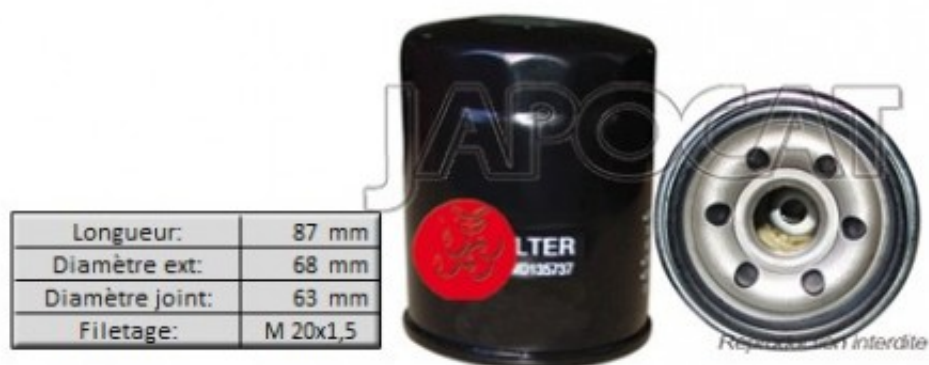

Fiche produit détaillée

Article : **FILTRE à HUILE**

Aucune
image
disponible

Summary Vissé - Ø Ext: 68mm - Ø de montage 63mm - L: 86,6mm - Filetage M20x1.5 - Jusqu'à 12/2015
A partir de 11/2014

Pricelist

Features

Description