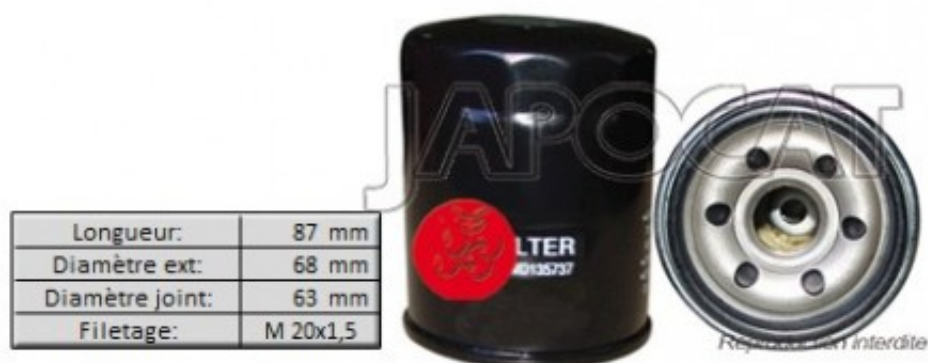

Fiche produit détaillée

Article : **FILTRE à HUILE**

Aucune
image
disponible

Summary Vissé - Ø Ext: 68mm - Ø de montage 63mm - L: 86,6mm - Filetage M20x1.5
De 09/2007 à 11/2012

Pricelist

Features

Description