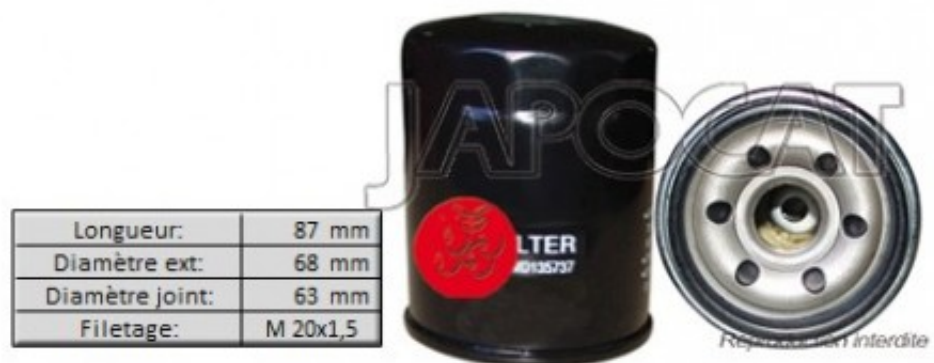

Fiche produit détaillée

Article : **FILTRE à HUILE**

Aucune
image
disponible

Summary Vissé - Ø Ext: 68mm - Ø de montage 63mm - L: 86,6mm - Filetage M20x1.5
A partir de 01/2014

Pricelist

Features

Description