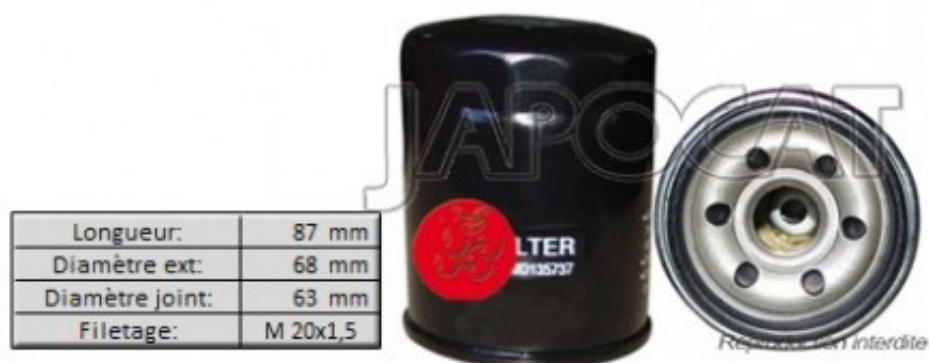

## Fiche produit détaillée

Article : **FILTRE à HUILE**

Aucune  
image  
disponible

**Summary** Vissé - Ø Ext: 68mm - Ø de montage 63mm - L: 86,6mm - Filetage M20x1.5  
A partir de 08/2012

**Pricelist**

**Features**

**Description**