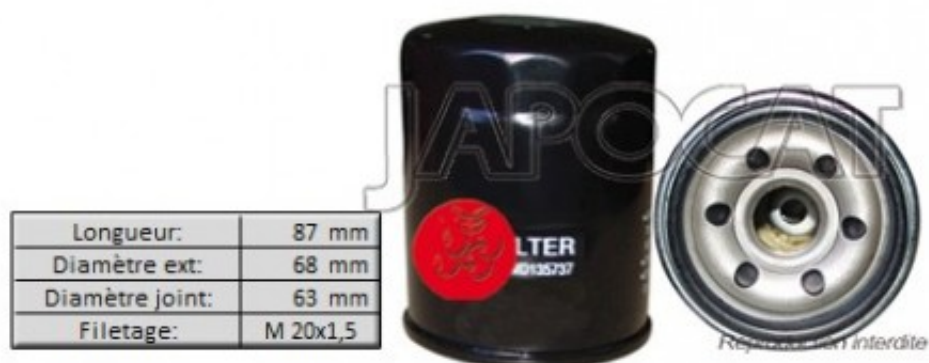

Fiche produit détaillée

Article : **FILTRE à HUILE**

Aucune
image
disponible

Summary Vissé - Ø Ext: 68mm - Ø de montage 63mm - L: 86,6mm - Filetage M20x1.5
A partir de 08/2012

Pricelist

Features

Description