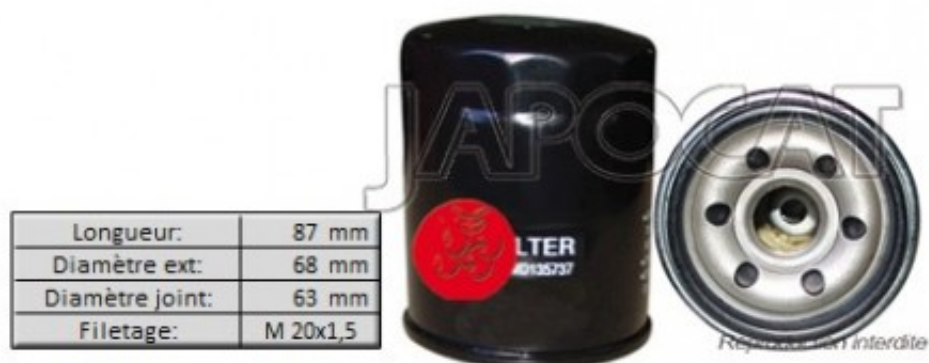

Fiche produit détaillée

Article : **FILTRE à HUILE**

Aucune
image
disponible

Summary Vissé - Ø Ext: 68mm - Ø de montage 63mm - L: 86,6mm - Filetage M20x1.5
A partir de 07/2015

Pricelist

Features

Description