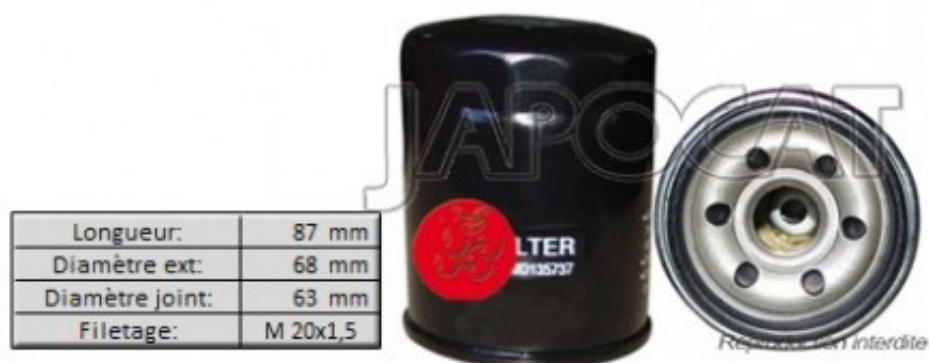

## Fiche produit détaillée

Article : **FILTRE à HUILE**

Aucune  
image  
disponible

**Summary** Vissé - Ø Ext: 68mm - Ø de montage 63mm - L: 86,6mm - Filetage M20x1.5  
A partir de 07/2015

**Pricelist**

**Features**

**Description**