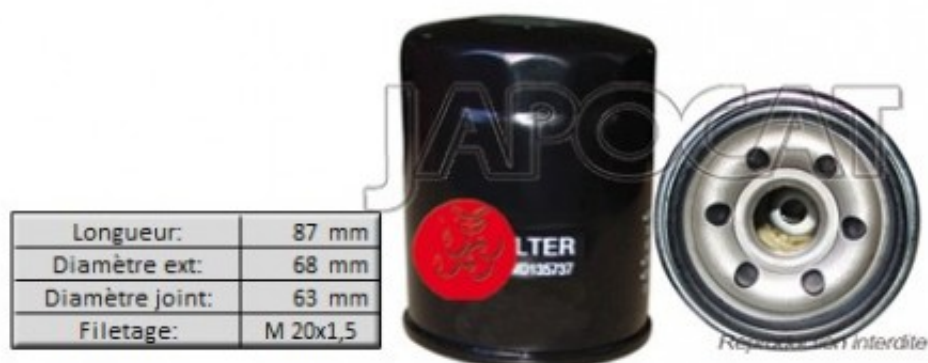

## Fiche produit détaillée

Article : **FILTRE à HUILE**

Aucune  
image  
disponible

**Summary** Vissé - Ø Ext: 68mm - Ø de montage 63mm - L: 86,6mm - Filetage M20x1.5  
De 01/1983 à 11/1990

**Pricelist**

**Features**

**Description**