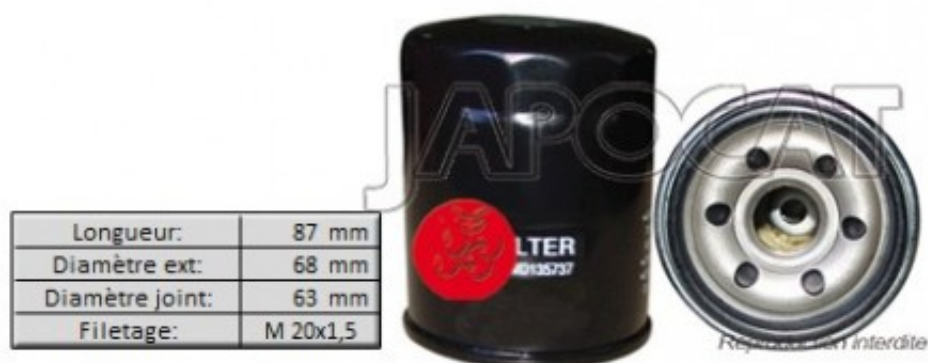

## Fiche produit détaillée

Article : **FILTRE à HUILE**

Aucune  
image  
disponible

**Summary** Vissé - Ø Ext: 68mm - Ø de montage 63mm - L: 86,6mm - Filetage M20x1.5  
De 10/1999 à 06/2007

**Pricelist**

**Features**

**Description**