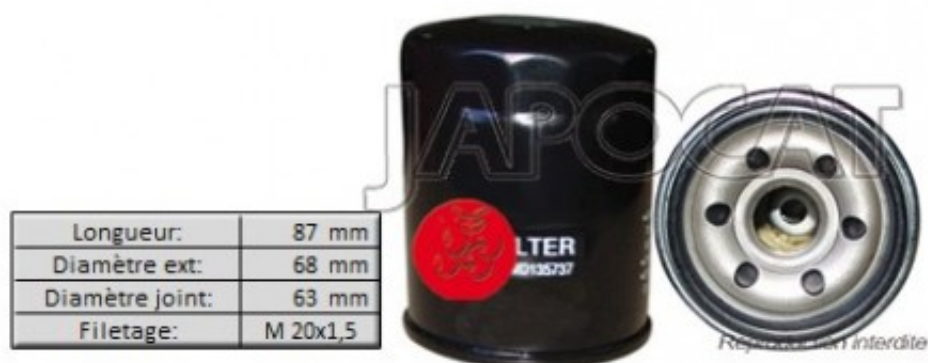

Fiche produit détaillée

Article : **FILTRE à HUILE**

Aucune
image
disponible

Summary Vissé - Ø Ext: 68mm - Ø de montage 63mm - L: 86,6mm - Filetage M20x1.5
De 01/1983 à 11/1990

Pricelist

Features

Description