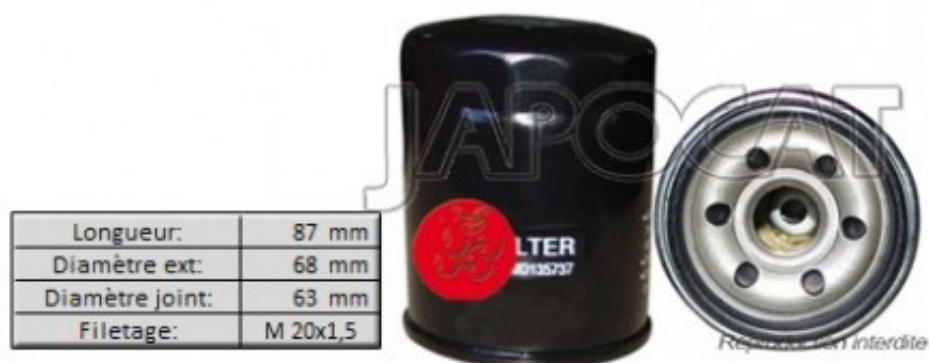

Fiche produit détaillée

Article : **FILTRE à HUILE**

Aucune
image
disponible

Summary Vissé - Ø Ext: 68mm - Ø de montage 63mm - L: 86,6mm - Filetage M20x1.5
A partir de 05/2010

Pricelist

Features

Description