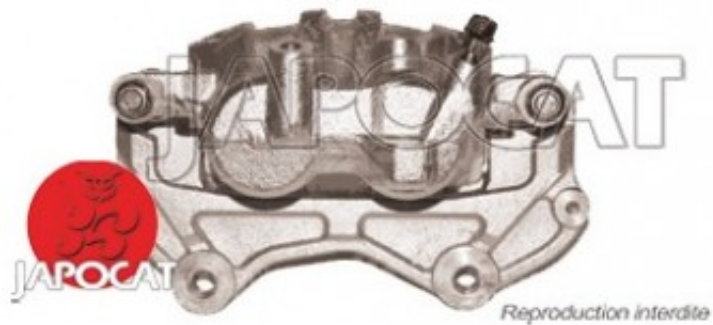

Fiche produit détaillée

Article : ETRIER AVG Reconditionné

Aucune
image
disponible

Summary 2 pistons Ø 43mm - Montage TOKICO (Plaquettes MFP-2M06) - Sans retour ni caution
De 06/1996 à 12/2007

Pricelist

Features

Description