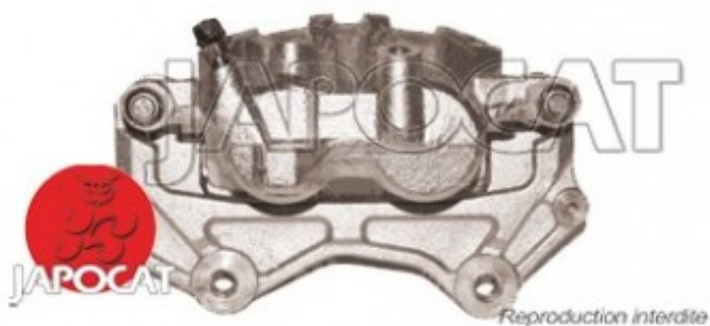

Fiche produit détaillée

Article : **ETRIER AVD Reconditionné**

Aucune
image
disponible

Summary 2 pistons Ø 43mm - Montage TOKICO (Plaquettes MFP-2M06) - Sans retour ni caution
De 06/1996 à 12/2007

Pricelist

Features

Description