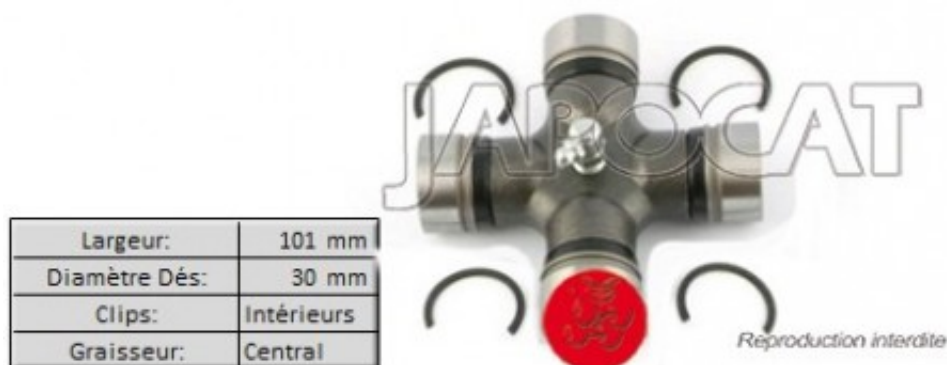

## Fiche produit détaillée

Article : CROISILLON de TRANSMISSION [Equipementier Origine]

Aucune  
image  
disponible

**Summary** 30mm x 101mm - Clips intérieur  
De 04/2000 à 12/2006

**Pricelist**

**Features**