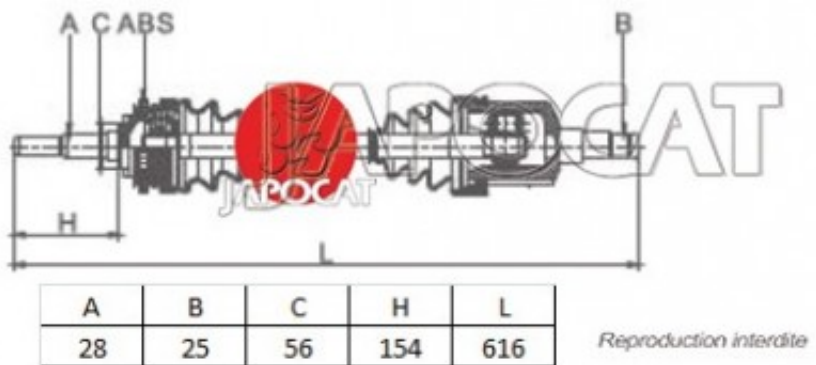

## Fiche produit détaillée

Article : **CARDAN Gauche Complet**

Aucune  
image  
disponible

**Summary** Ext: 28 cannelures / Int: 25 cannelures - Sauf véhicule avec enclenchement pont pneumatique  
De 06/1996 à 12/2007