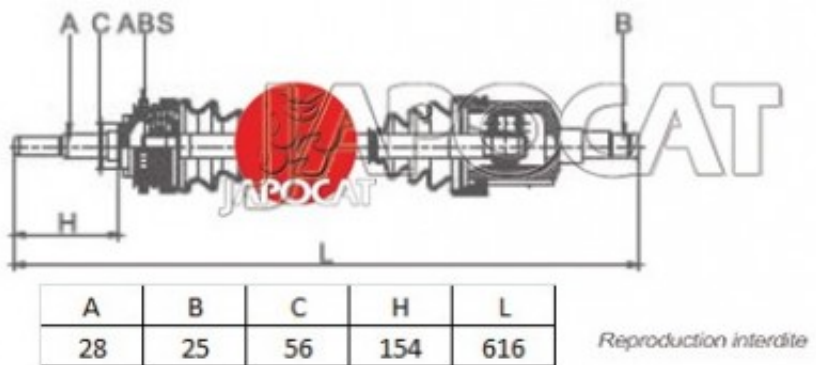

Fiche produit détaillée

Article : **CARDAN Gauche Complet**

Aucune
image
disponible

Summary Ext: 28 cannelures / Int: 25 cannelures - Sauf véhicule avec enclenchement pont pneumatique
De 06/1996 à 12/2007