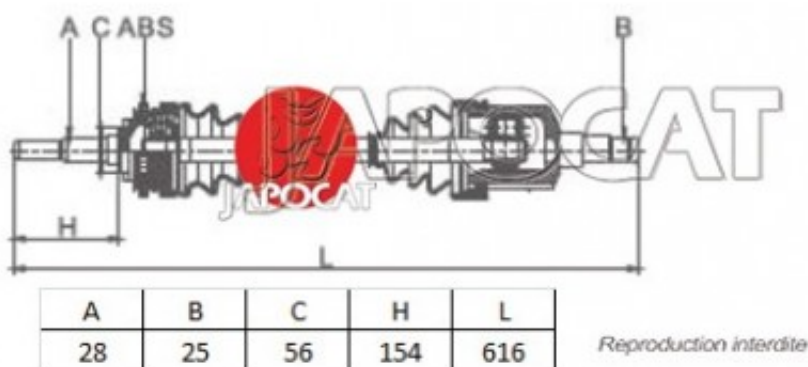

## Fiche produit détaillée

Article : **CARDAN Gauche Complet**

Aucune  
image  
disponible

**Summary** Ext: 28 cannelures / Int: 25 cannelures  
De 12/1990 à 10/1999

**Pricelist**

**Features**

**Description**