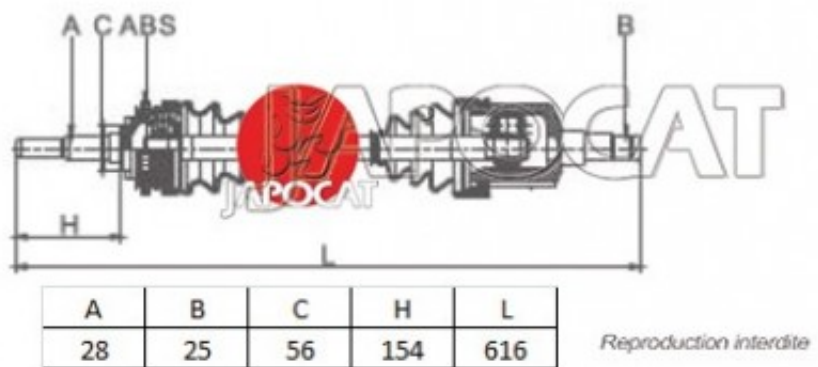

Fiche produit détaillée

Article : **CARDAN Gauche Complet**

Aucune
image
disponible

Summary Ext: 28 cannelures / Int: 25 cannelures
De 06/1994 à 10/1999

Pricelist

Features

Description