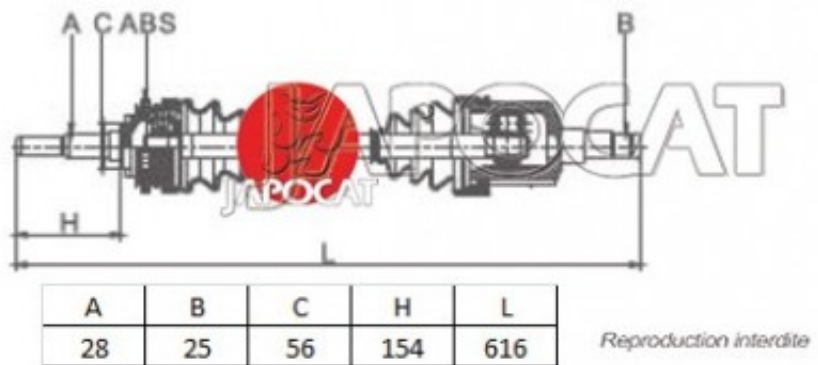

Fiche produit détaillée

Article : **CARDAN Gauche Complet**

Aucune
image
disponible

Summary Ext: 28 cannelures / Int: 25 cannelures
De 10/1990 à 08/1999

Pricelist

Features

Description